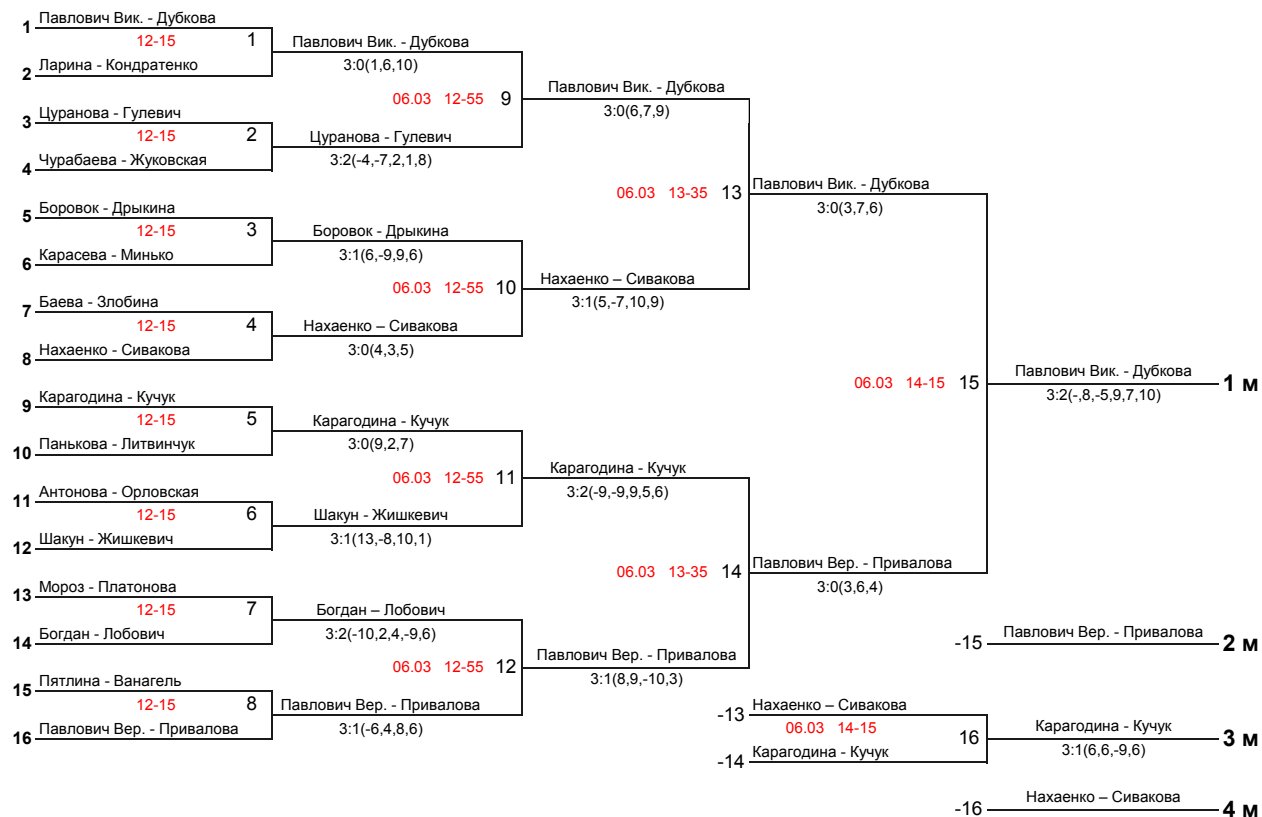

ЖЕНСКИЕ ПАРЫ

Главный судья
Главный секретарь

М.Д. Васкович
И.А. Петкевич